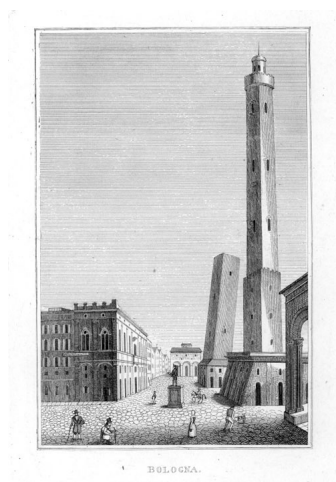

CARL STRAHLHEIM

"Bologna"

Die wundermappe oder sammtliche Kunst und Natur Wunder des ganzen Erdballs,
Francoforte, ca 1835

130 mm x 170 mm

Note: incisione in acciaio.

Provenienza: Germania